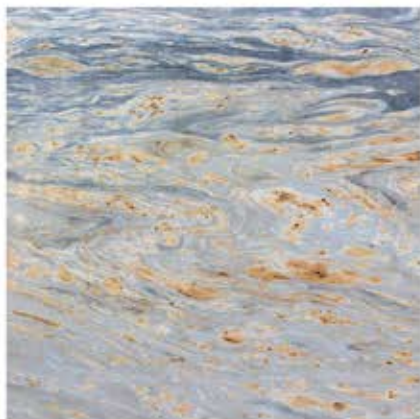

Imperial Coffee

سنگ امپریال جزء سنگ های گرانیت لوکس است و به دلیل مقاومت فشاری خوب، جذب آب پائین و همچنین رنگ کرم یکنواخت آن مورد استقبال بسیاری از مصرف کنندگان قرار گرفته است. از این سنگ جهت مفروش کردن کف سالن های پذیرایی و لابی ها و ... استفاده می گردد و غالباً به صورت اسلب برش داده می شود.