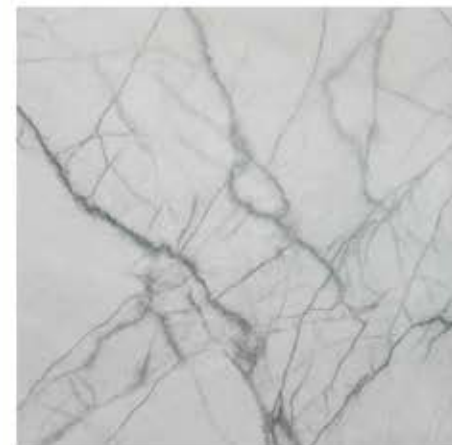

## Nayriz

از سنگ های قدیمی ایران است با تم سفید و خطوط مشکی است. از سنگ چینی نیریز برای نمای ساختمان و سنگفرش فضا های داخلی استفاده میگردند. اسلب های سنگ چینی نیریز طرح های بوک مچ و فورمچ بسیار زیبایی را خلق میکند و برای طراحی و سنگ کف و دیواره های لابی و سنگ کف سالن های مجلل و تالارها استفاده مینمایند.