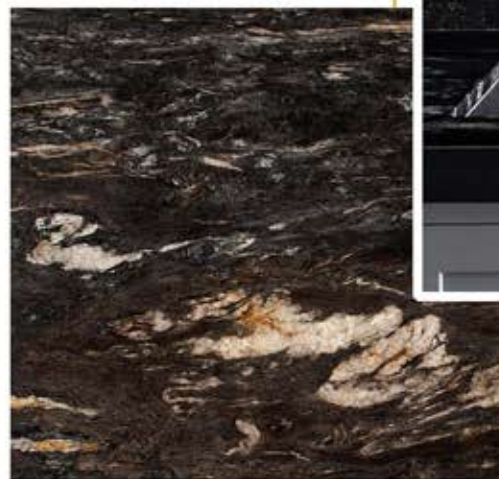

Titanium

از دسته‌ی سنگ‌های گرانیت بوده و در برابر تغییر رنگ مقاوم است. جذب آب آن کم بوده به همین دلیل مناسب برای ساخت صفحات کابینت می‌باشد. دارای استحکام بالا و همچنین مقاوم در برابر حرارت است.