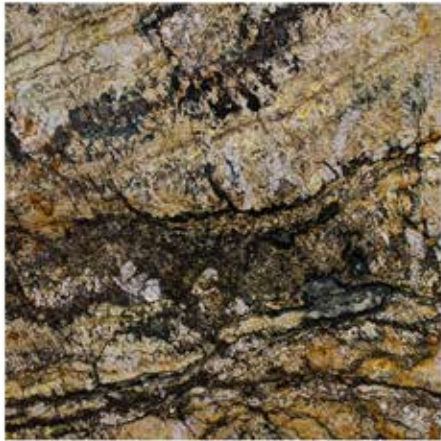

## Ice Blue

از شاخه سنگ‌های گرانیت وارداتی است. استحکام بسیار بالا داشته و جذب آب پایینی دارد. مناسب برای استفاده در صفحات کابینت، کف و دیواره‌های ساختمان.

گروه مشاورین  
سنگ باران

## Baricatto

از دسته‌ی سنگ‌های گرانیت کم‌یاب وارداتی از کشور برزیل بوده و در برابر تغییر رنگ مقاوم است. جذب آب آن کم بوده به همین دلیل مناسب برای ساخت صفحات کابینت می‌باشد. دارای استحکام بالا و همچنین مقاوم در برابر حرارت است.