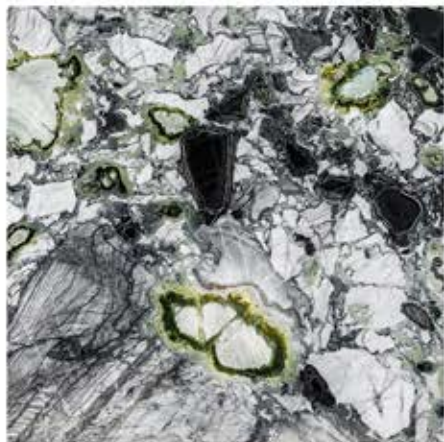

Solarius

از دسته‌ی سنگ‌های گرانیت بوده و در برابر تغییر رنگ مقاوم است. دارای طیف رنگی بالا بوده و جذب آب آن کم است. به همین دلیل مناسب برای ساخت صفحات کابینت می‌باشد. دارای استحکام بالا و همچنین مقاوم در برابر حرارت است. قابل استفاده در داخل و خارج ساختمان.