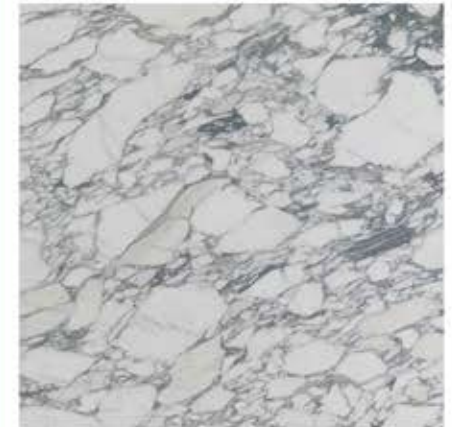

Arabescato

مرمریت عربسکاتو یکی از زیباترین سنگ های ساختمانی دنیا می باشد. مرمریت یکی از سنگ های ساختمانی معروف و پرفروش کشور ایتالیا است. سنگ طبیعی مرمریت عرباسکاتو واگلی با رنگ زمینه ای روشن و لکه ها و رگه های خاکستری از زیباترین نوع مرمریت های ایتالیا و دنیا به شمار می آید. اسلب مرمریت ایتالیایی عربسکاتو یکی از بهترین گزینه های موجود برای استفاده در پروژه های ساختمانی فوق لوکس می باشد.